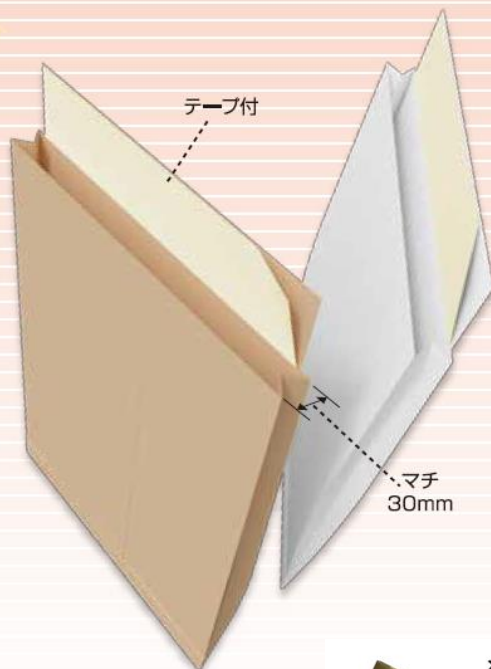

メリット

- 不在時でも確実に配達されます。
- 全国一律料金で低価格が多い。

1 ポストイン定形外封筒

発売開始以降、ご好評をいただいています。

既製品

ポストに投函可能な
厚さ30mmのガセット貼封筒
(定形外郵便物規格内料金適応)

■サイズ: 左右250mm×天地335mm×マチ30mm+フタ50mm

**郵便料金の
コスト削減!**

角2封筒も定形外規格内サイズに
対応していますが、
ポストイン定形外封筒は
A4紙製フラットファイルが入ります。

特徴1 30mmのマチ付(側面のみ)
同じ定形外郵便物規格内サイズの
角2封筒(240mm×332mm)より
規格内の厚さがわかりやすい。

特徴2 便利なテープつき

特徴3 未晒(茶)と片艶(白)の
2種類をご用意しております。

コピー用紙を
200枚綴じて
約1kgです。

テープ付

マチ
30mm